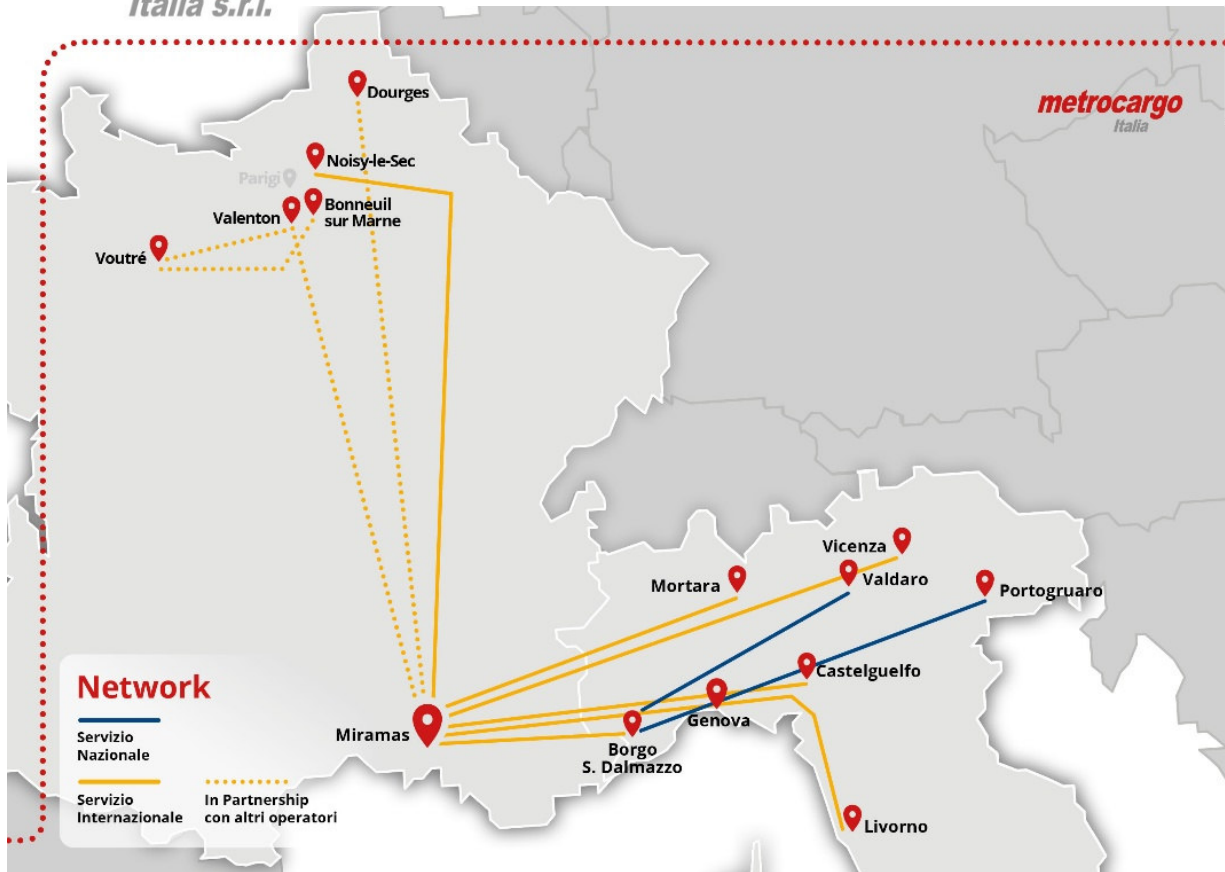

## TRAFIC INTERNATIONAL | Italie ↔ France

RELATION	JOURS DE CIRCULATION	FERMETURE	MAD
Castelvegno – Miramas Miramas – Castelvegno	LUN-MAR-MER-JEU-VEN-SAM LUN-MAR-MER-JEU-VEN-SAM	14.00 jour A 14.00 jour A	13.00 jour B 13.00 jour B
Castelvegno- Noisy Le Sec Noisy Le Sec--Castelvegno	MER VEN	14.00 jour A 17.30 jour A	07.00 VENDREDI 07.00 LUNDI
S.Giuseppe di Cairo- Noisy Le Sec Noisy Le Sec- San Giuseppe di Cairo	LUN MER	14.00 LUNDI 17.30 MERCREDI	07.00 MERC 07.00 VEN
Castelvegno – Valenton Valenton – Castelvegno Castelvegno – Dourges Dourges – Castelvegno	LUN-MAR-MER-JEU-VEN LUN-MAR-MER-JEU-VEN LUN-MAR-MER-JEU-VEN LUN-MAR-MER-JEU-VEN	14.00 jour A 18.30 jour A 14.00 jour A 18.40 jour A	05.50 jour C 13.00 jour C 10.45 jour C 13.00 jour C
Miramas-Livorno Livorno-Miramas	LUN MAR	14.00 LUNDI 13.00 MARDI	11:00 MARDI 11.00 MERCREDI

Services de transport pouvant également être fournis depuis Mortara et Vicenza, activables en fonction des volumes demandés.

Directeur Général  
Melania Molini

Mail: [melania.molini@metrocargoitalia.it](mailto:melania.molini@metrocargoitalia.it) – Tel: +39 (0)10/6520502 – Portable: +39 345/1316324

## TRAFIC NATIONAL | Italie

RELATION	JOURS DE CIRCULATION	FERMETURE	MAD
Borgo San Dalmazzo - Portogruaro Portogruaro - Borgo San Dalmazzo	DEM LUN	20.00 ven 14.00 lun	14.00 lun 10.30 mar
Borgo San Dalmazzo - Valdaro Valdaro - Borgo San Dalmazzo	MAR MER	18.30 mar 16.00 mer	10.00 mer 10.00 jeudi